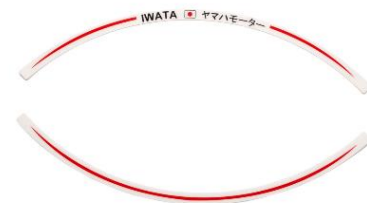

## RIM STICKER 1 WHEEL

YME-RMSTK-00-01: White+Blk

YME-RMSTK-00-00: Black+Wht

YME-W0790-RS-YE: Yellow

YME-W0790-RS-WH: White+Red

YME-W0790-RS-RD: Red

YME-W0790-RS-IW: Iwata

YME-W0790-RS-BL: Blue