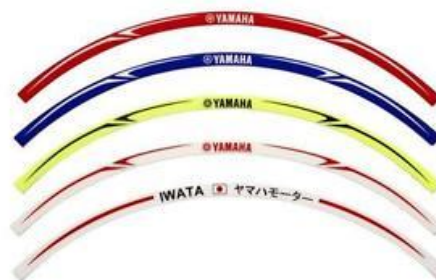

High quality materials and finishing

BLINKER WIRE CONNECTOR SET

BK6-FCABL-00-00

Wire Harness to simply installation of LED Blinkers

Price: CHF 19.-

RIM STICKER 1 WHEEL (BLUE)

YME-W0790-RS-BL CHF 24.-

RIM STICKER 1 WHEEL (YELLOW)

YME-W0790-RS-YE CHF 24.-

RIM STICKER 1 WHEEL (IWATA)

YME-W0790-RS-IW CHF 24.-

RIM STICKER 1 WHEEL (WHITE)

YME-W0790-RS-WH CHF 24.-

RIM STICKER 1 WHEEL (RED)

YME-W0790-RS-RD CHF 24.-

**Die Listenpreise sind Preisempfehlungen des Herstellers/Importeurs. Die Preise sind für den Handel unverbindlich. Sie verstehen sich inkl. der gesetzlichen Mehrwertsteuer. Produktänderungen und Liefermöglichkeiten vorbehalten. Irrtümer und Preisänderungen vorbehalten. Vorhergehende Preislisten verlieren ihre Gültigkeit.
Les prix figurant sur la liste sont les prix recommandés par le fabricant / l'importateur. Les prix ne sont pas obligatoires pour le commerce. Ils s'entendent TVA comprise. Sous réserve de modifications des produits et des capacités de livraison. Sous réserve d'erreurs et de modifications des prix. Les anciennes listes des prix ne sont plus applicables.