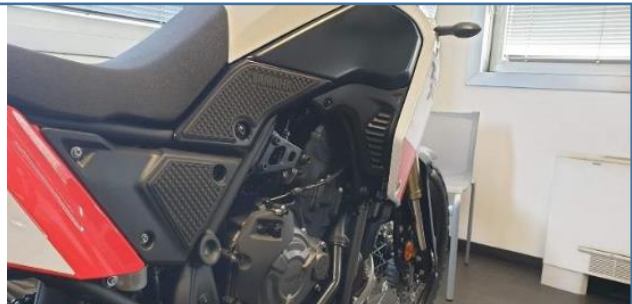

## SIDE PROTECTION GRIP PADS

BW3-FRPRT-00-00

Price: CHF 95.-

\*Yamaha Original Zubehör bei Ihrem Yamaha Vertragspartner erhältlich  
Accessoires d'origine Yamaha disponibles auprès de votre partenaire Yamaha