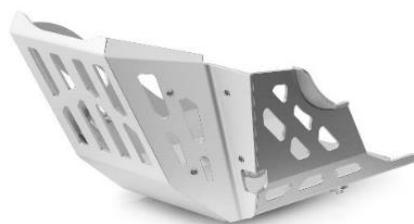

SKIDPLATE TOOLBOX T700
BW3-F83P0-00-00
Price: CHF 145.-