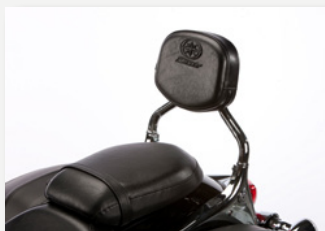

## **Billet Passenger Floorboards**

5S7-F74B0-V0-00

CHF 395.-

+

5S7-F47D0-V0-00 (Floorboard Mounts) *Auslauf / pas du tout livrable*

Optional: 5S7-F47D0-U0-00 (Adapter Plate, when with CHF 58.-  
Hard Leather Saddlebags)